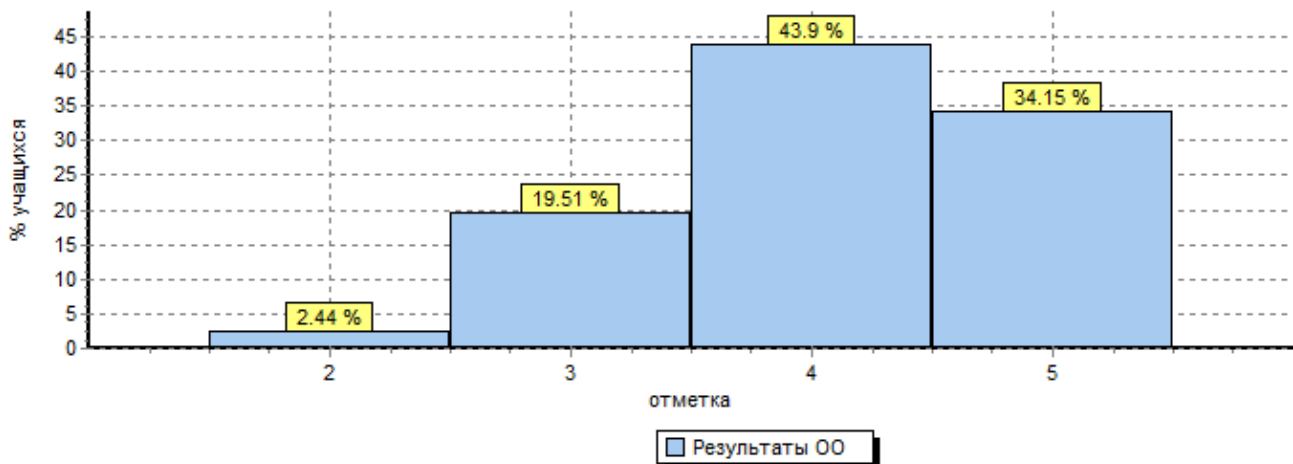

Всероссийские проверочные работы (5 класс)

Дата: 27.04.2017

Предмет: Биология

Статистика по отметкам

Максимальный первичный балл: 22

ОО	Кол-во уч.	Распределение групп баллов в %			
		2	3	4	5
Вся выборка	940135	10.2	29.8	47.5	12.5
г. Санкт-Петербург	29288	8.6	26.3	50.7	14.4
Пушкинский	1936	7.9	25.3	51.2	15.7
(sch783529) ГБОУ СОШ №315	41	2.4	19.5	43.9	34.1

Общая гистограмма отметок

Распределение отметок по вариантам

Вариант	2	3	4	5	Кол-во уч.
11	1	5	8	6	20
12		3	10	8	21
Комплект	1	8	18	14	41

Столбец "Распределение групп баллов в %":

Если группа баллов «2» более 50% (успеваемость менее 50%), соответствующая ячейка графы «2» маркируется серым цветом;

Если количество учеников в группах баллов «5» и «4» в сумме более 50% (кач-во знаний более 50%), соответствующие ячейки столбцов «4» и «5» маркируются жирным шрифтом

Н/П - при заполнении формы с результатами в данной ОО указано, что некоторые задания не оценивались, поскольку относятся к непройденной теме.